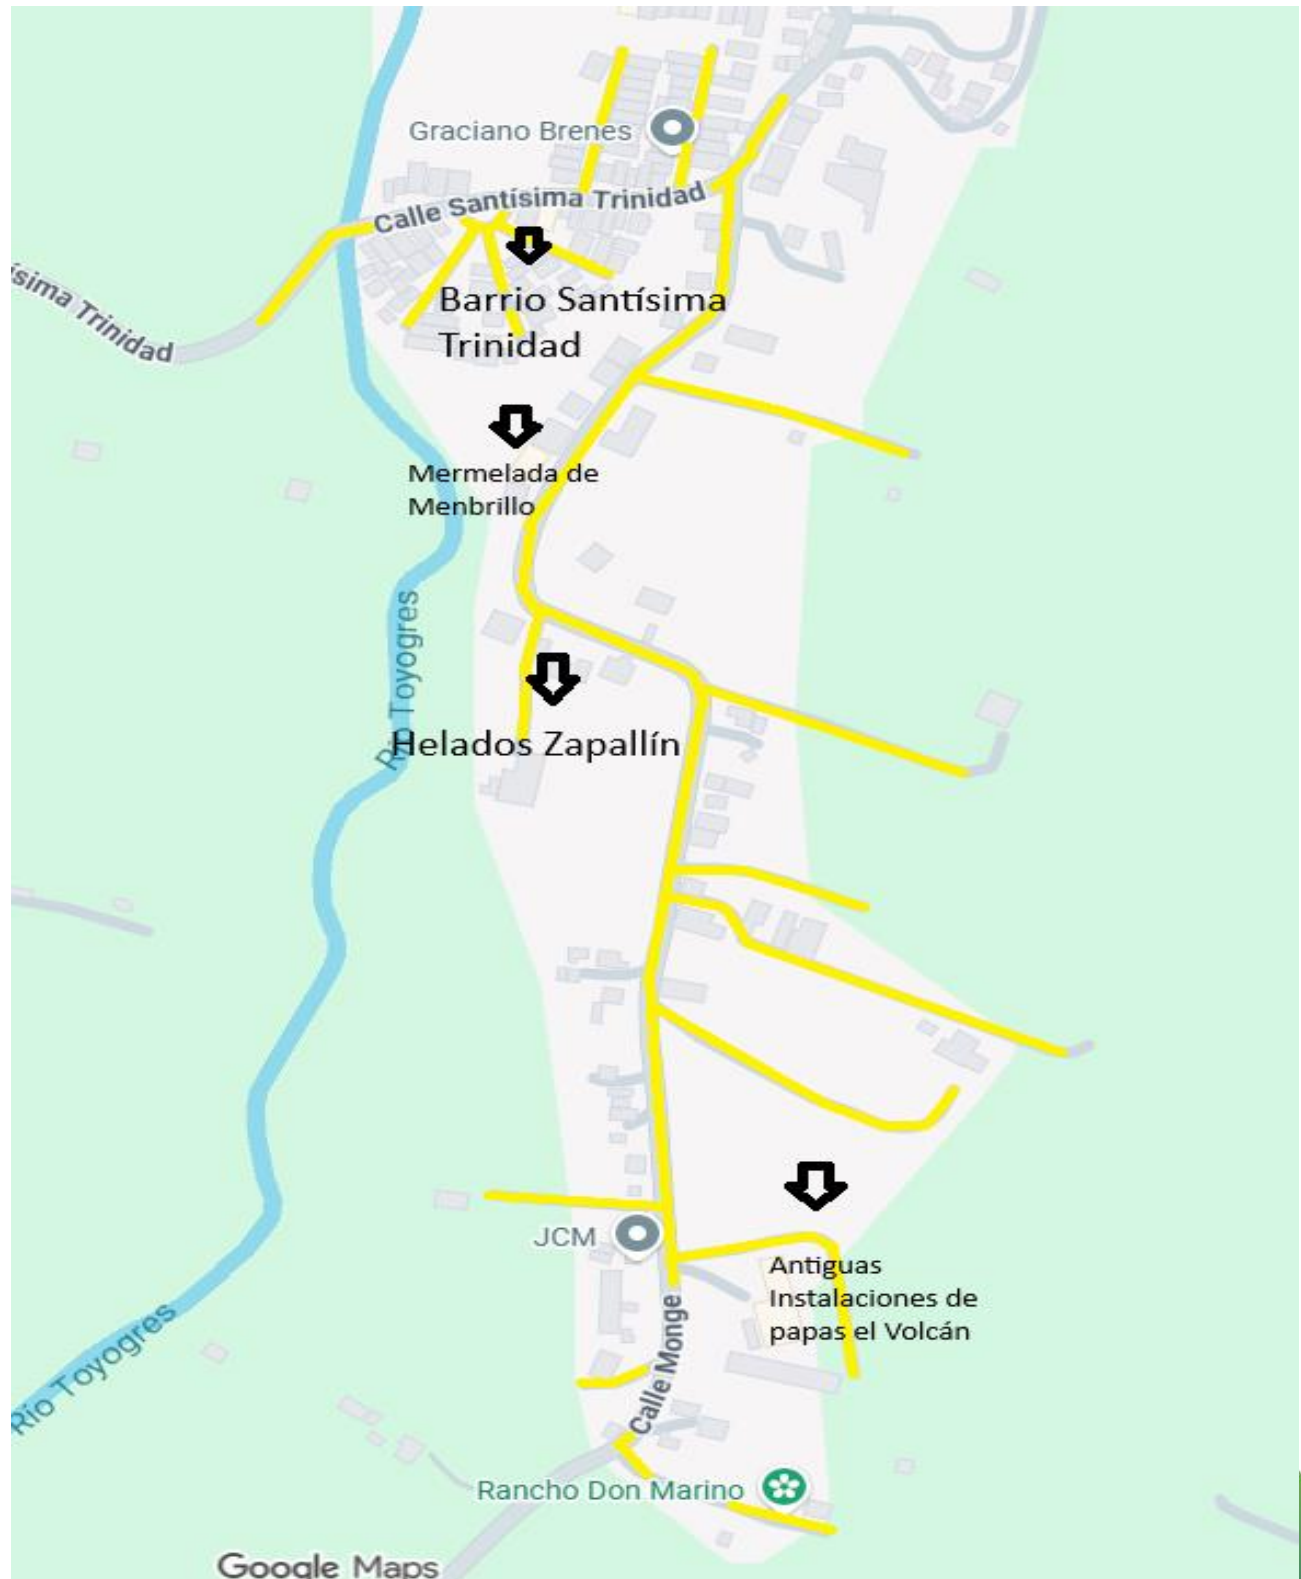

JASEC®

JUNTA ADMINISTRATIVA DEL SERVICIO ELÉCTRICO MUNICIPAL DE CARTAGO
AREA DE DISTRIBUCIÓN
DEPARTAMENTO MANTENIMIENTO DE LA RED

SUSPENSIONES ELÉCTRICAS PROGRAMADAS